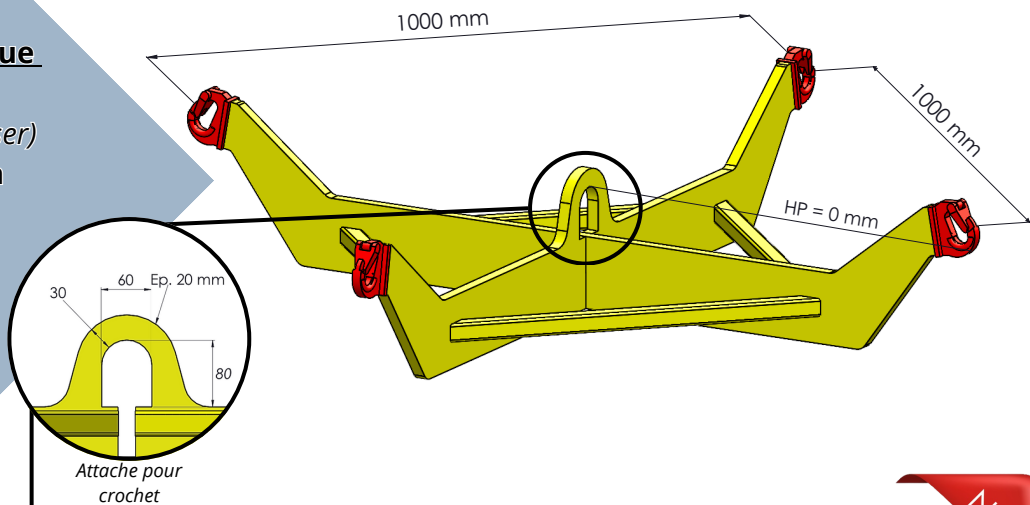

COMESI

SYSTÈME DE LEVAGE

Palonnier Big Bag

Manutentionnez vos charges en toute sécurité !

Avantages :

- Soudure non portante
- Équipé de crochets à godet avec linguet de sécurité
- Norme française 13155
- Livré avec CE

Palonnier Big Bag à hauteur perdue réduite

CMU maxi : 2 t (possible de le déclasser)

Dimensions : 1 000 mm x 1 000 mm

Poids : 55 kg

Hauteur perdue (HP) : 0 mm

1 000€ HT*

Palonnier Big Bag à hauteur perdue réduite avec passage pour fourches de chariot élévateur

CMU maxi : 2 t (possible de le déclasser)

Dimensions : 1 000 mm x 1 000 mm

Poids : 90 kg

Hauteur perdue (HP) : 0 mm

1 200€ HT*

* PRIX HORS ESSAIS EN CHARGE (OPTION POSSIBLE À 368€ HT) ET HORS TRANSPORT

Bureaux et ateliers : 106 Rue Pierre Curie - 59 261 Wahagnies - France