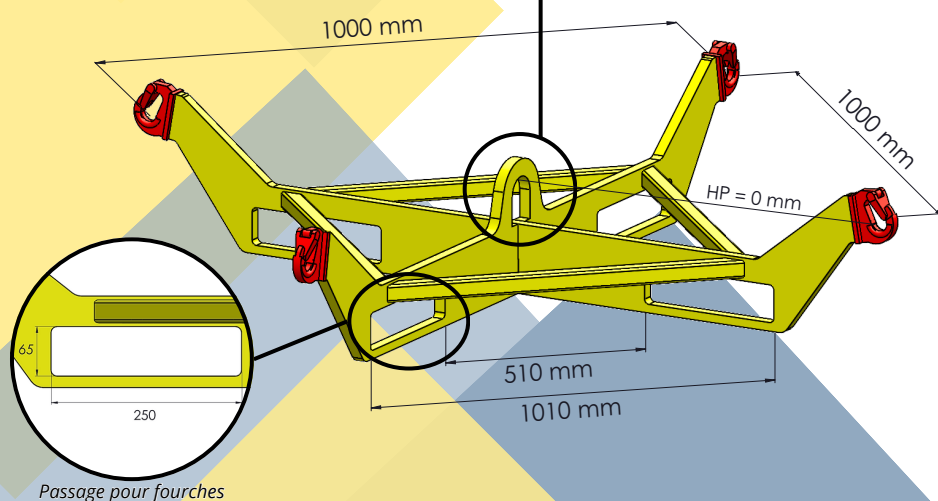

COMESI

SYSTÈME DE LEVAGE

Palonnier Big Bag

Manutentionnez vos charges en toute sécurité !

Avantages :

- Soudure non portante
- Équipé de crochets à godet avec linguet de sécurité
- Norme française 13155
- Livré avec CE

Palonnier Big Bag à hauteur perdue réduite

CMU maxi : 2 t (possible de le déclasser)

Dimensions : 1 000 mm x 1 000 mm

Poids : 55 kg

Hauteur perdue (HP) : 0 mm

1 000€ HT*

Palonnier Big Bag à hauteur perdue réduite avec passage pour fourches de chariot élévateur

CMU maxi : 2 t (possible de le déclasser)

Dimensions : 1 000 mm x 1 000 mm

Poids : 90 kg

Hauteur perdue (HP) : 0 mm

1 200€ HT*

* PRIX HORS ESSAIS EN CHARGE (OPTION POSSIBLE À 368€ HT) ET HORS TRANSPORT

Bureaux et ateliers : 106 Rue Pierre Curie - 59 261 Wahagnies - France